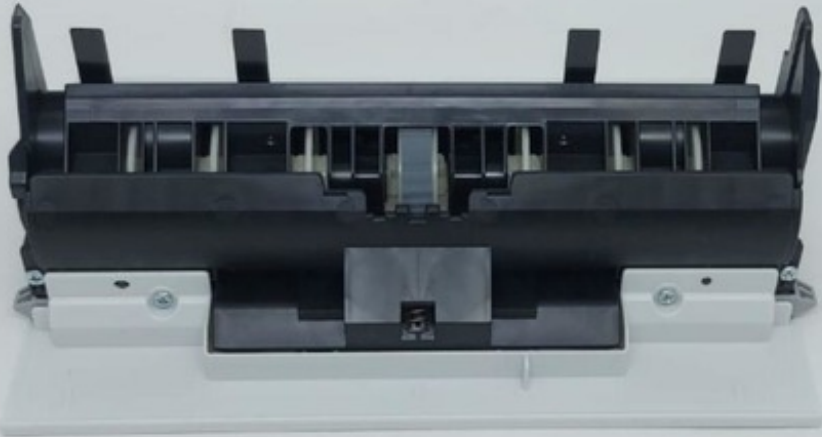

## Conjunto duplex m3170 m3180 m1180

---

Ref. 127483

### Especificações Técnicas:

---

M3170  
M3180  
M1180